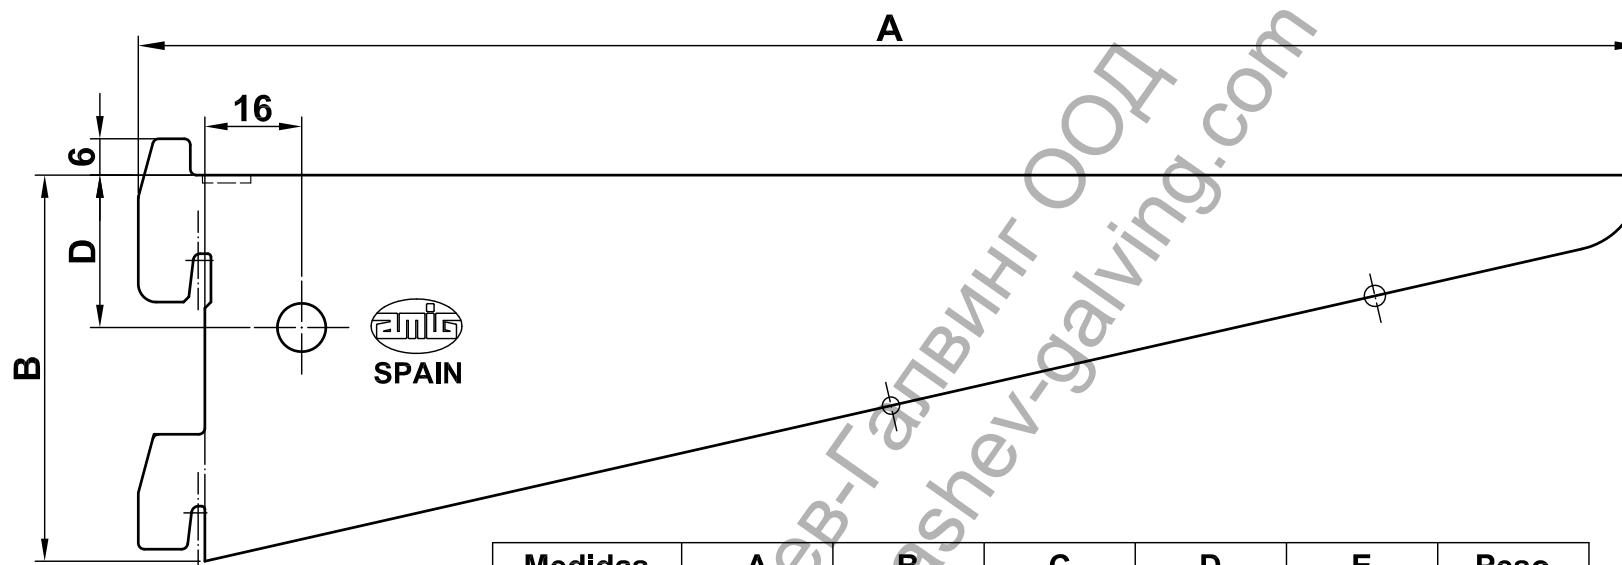

Mod. 8000 - 8100

Soporte doble

Suporte duplo

Support double

Ensembles sur rosace

www.amig.es

Medidas (cm)	A (mm)	B (mm)	C (mm)	D (mm)	E (mm)	Peso (gr)
17	180	40	9,5	14,6	1,2	95
22	230	60	9,5	21,3	1,2	161
27	280	71	9,5	25,2	1,2	225
37	380	71	9,5	25,2	1,2	316
47	480	71	9,5	25,2	1,2	445